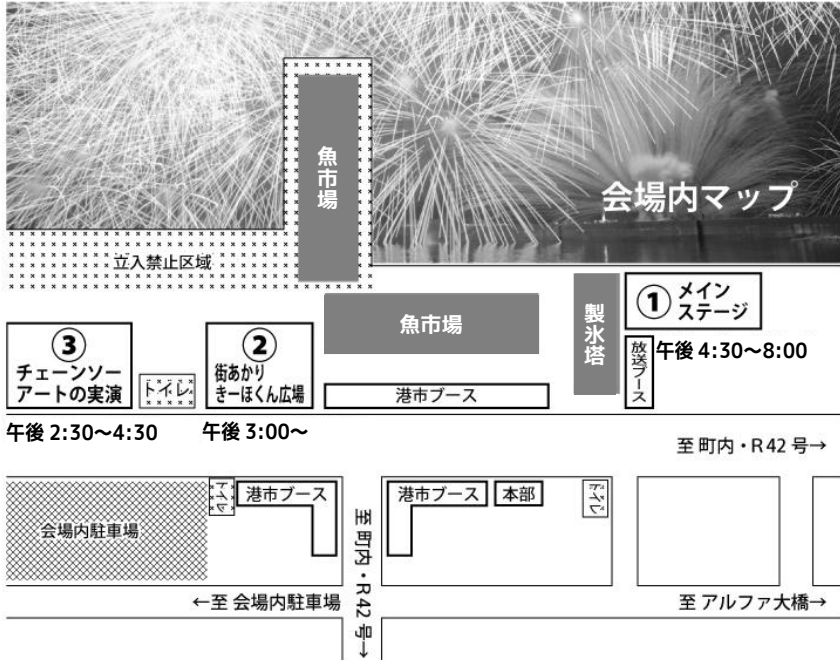

2013きほく

7/27(土)開催!!

燈籠祭 イベントスケジュール

☆ステージパフォーマンス☆
『チェレステ・F・メルクルズ』
 2009年、大阪芸術大学音楽学科ポピュラー音楽コースにて、ヴォーカリスト『藤村麻紀』の指導のもと結成されたゴスペルクワイヤ。2011年のパワーライブ2011にて総合グランプリを受賞。トラディショナルからモダンまで、幅広く安定した歌唱力と若さ溢れる洗刺としたステージをお楽しみください。

① メインステージ (午後 4:30~8:00)

- 午後4:30 イベントステージ オープニング
- 5:00 チェレステ・F・メルクルズ (第1部)
- 5:30 ソーラン踊り
「東紀州踊走会 -絆-」「スキルっ子」
- 6:30 孫太郎太鼓
- 7:00 KIHOKU 戦隊アババイン
- 7:30 チェレステ・F・メルクルズ (第2部)

② 街あかりきーほくん広場 (午後 3:00~)

- ・紀北町夏の3大まつりの「きーほくんスタンプラリー」のスタンプポイント
- ・子供たちが作った燈籠を展示